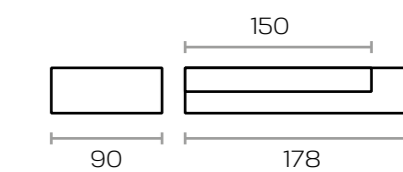

Kirazz
salones 072