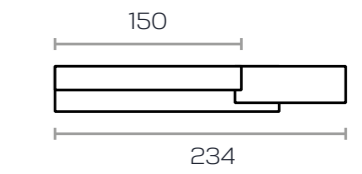

combinable soul blanco

Kira22 salones 083

base soul blanco

combinable ebony

detalle interior módulo alto puerta elevable

base soul blanco  
combinable soul blanco

085) Kiraz22  
salones

base roble   
combinable roble 