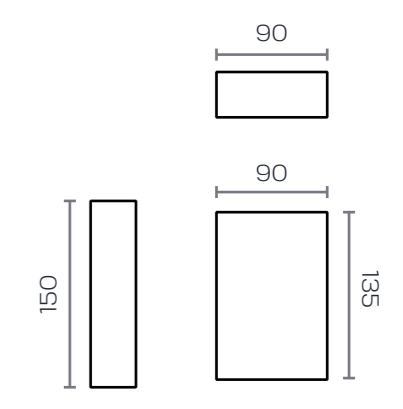

090) **Kira22**
salones

base   roble
combinable   soul blanco