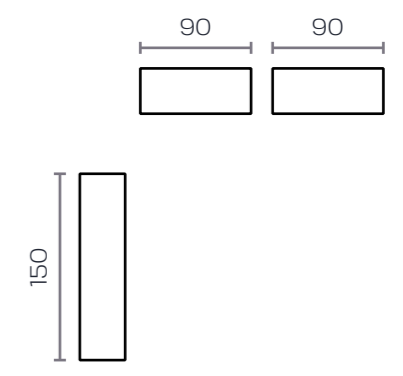

058) — Kira22
salones

base soul blanco
combinable soul blanco