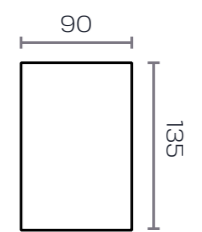

Kira22
salones 095

base soul blanco
combinable roble