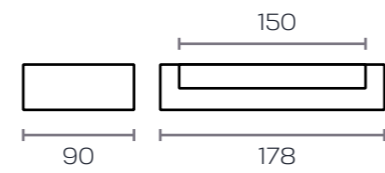

Kirazz
salones 057

base

roble

combinable

ebony