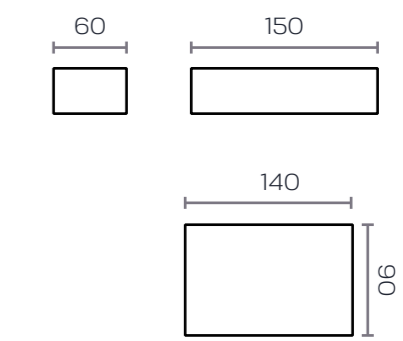

detalle interior aparador 150 de 2 puertas, 2 cajones y 5 huecos

099) **Kirazz**  
salones

base      roble   
combinable      soul blanco 

100) Kiraz22 salones

base soul blanco  
combinable ebony

101) Kiraz22 salones