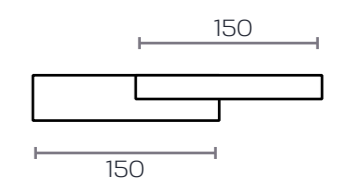

---

combinable              ebony

088) — Kiraz22  
salones

base                      soul blanco

---

combinable              roble

detalle módulo terminal derecho roble

Kira22  
salones 089