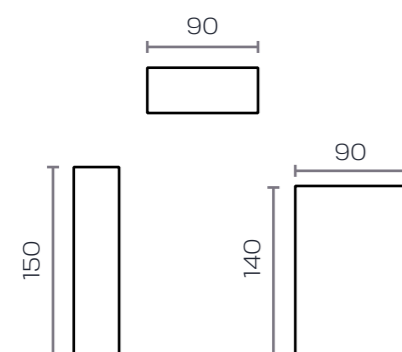

Kirazz salones 067

base soul blanco

combinable soul blanco