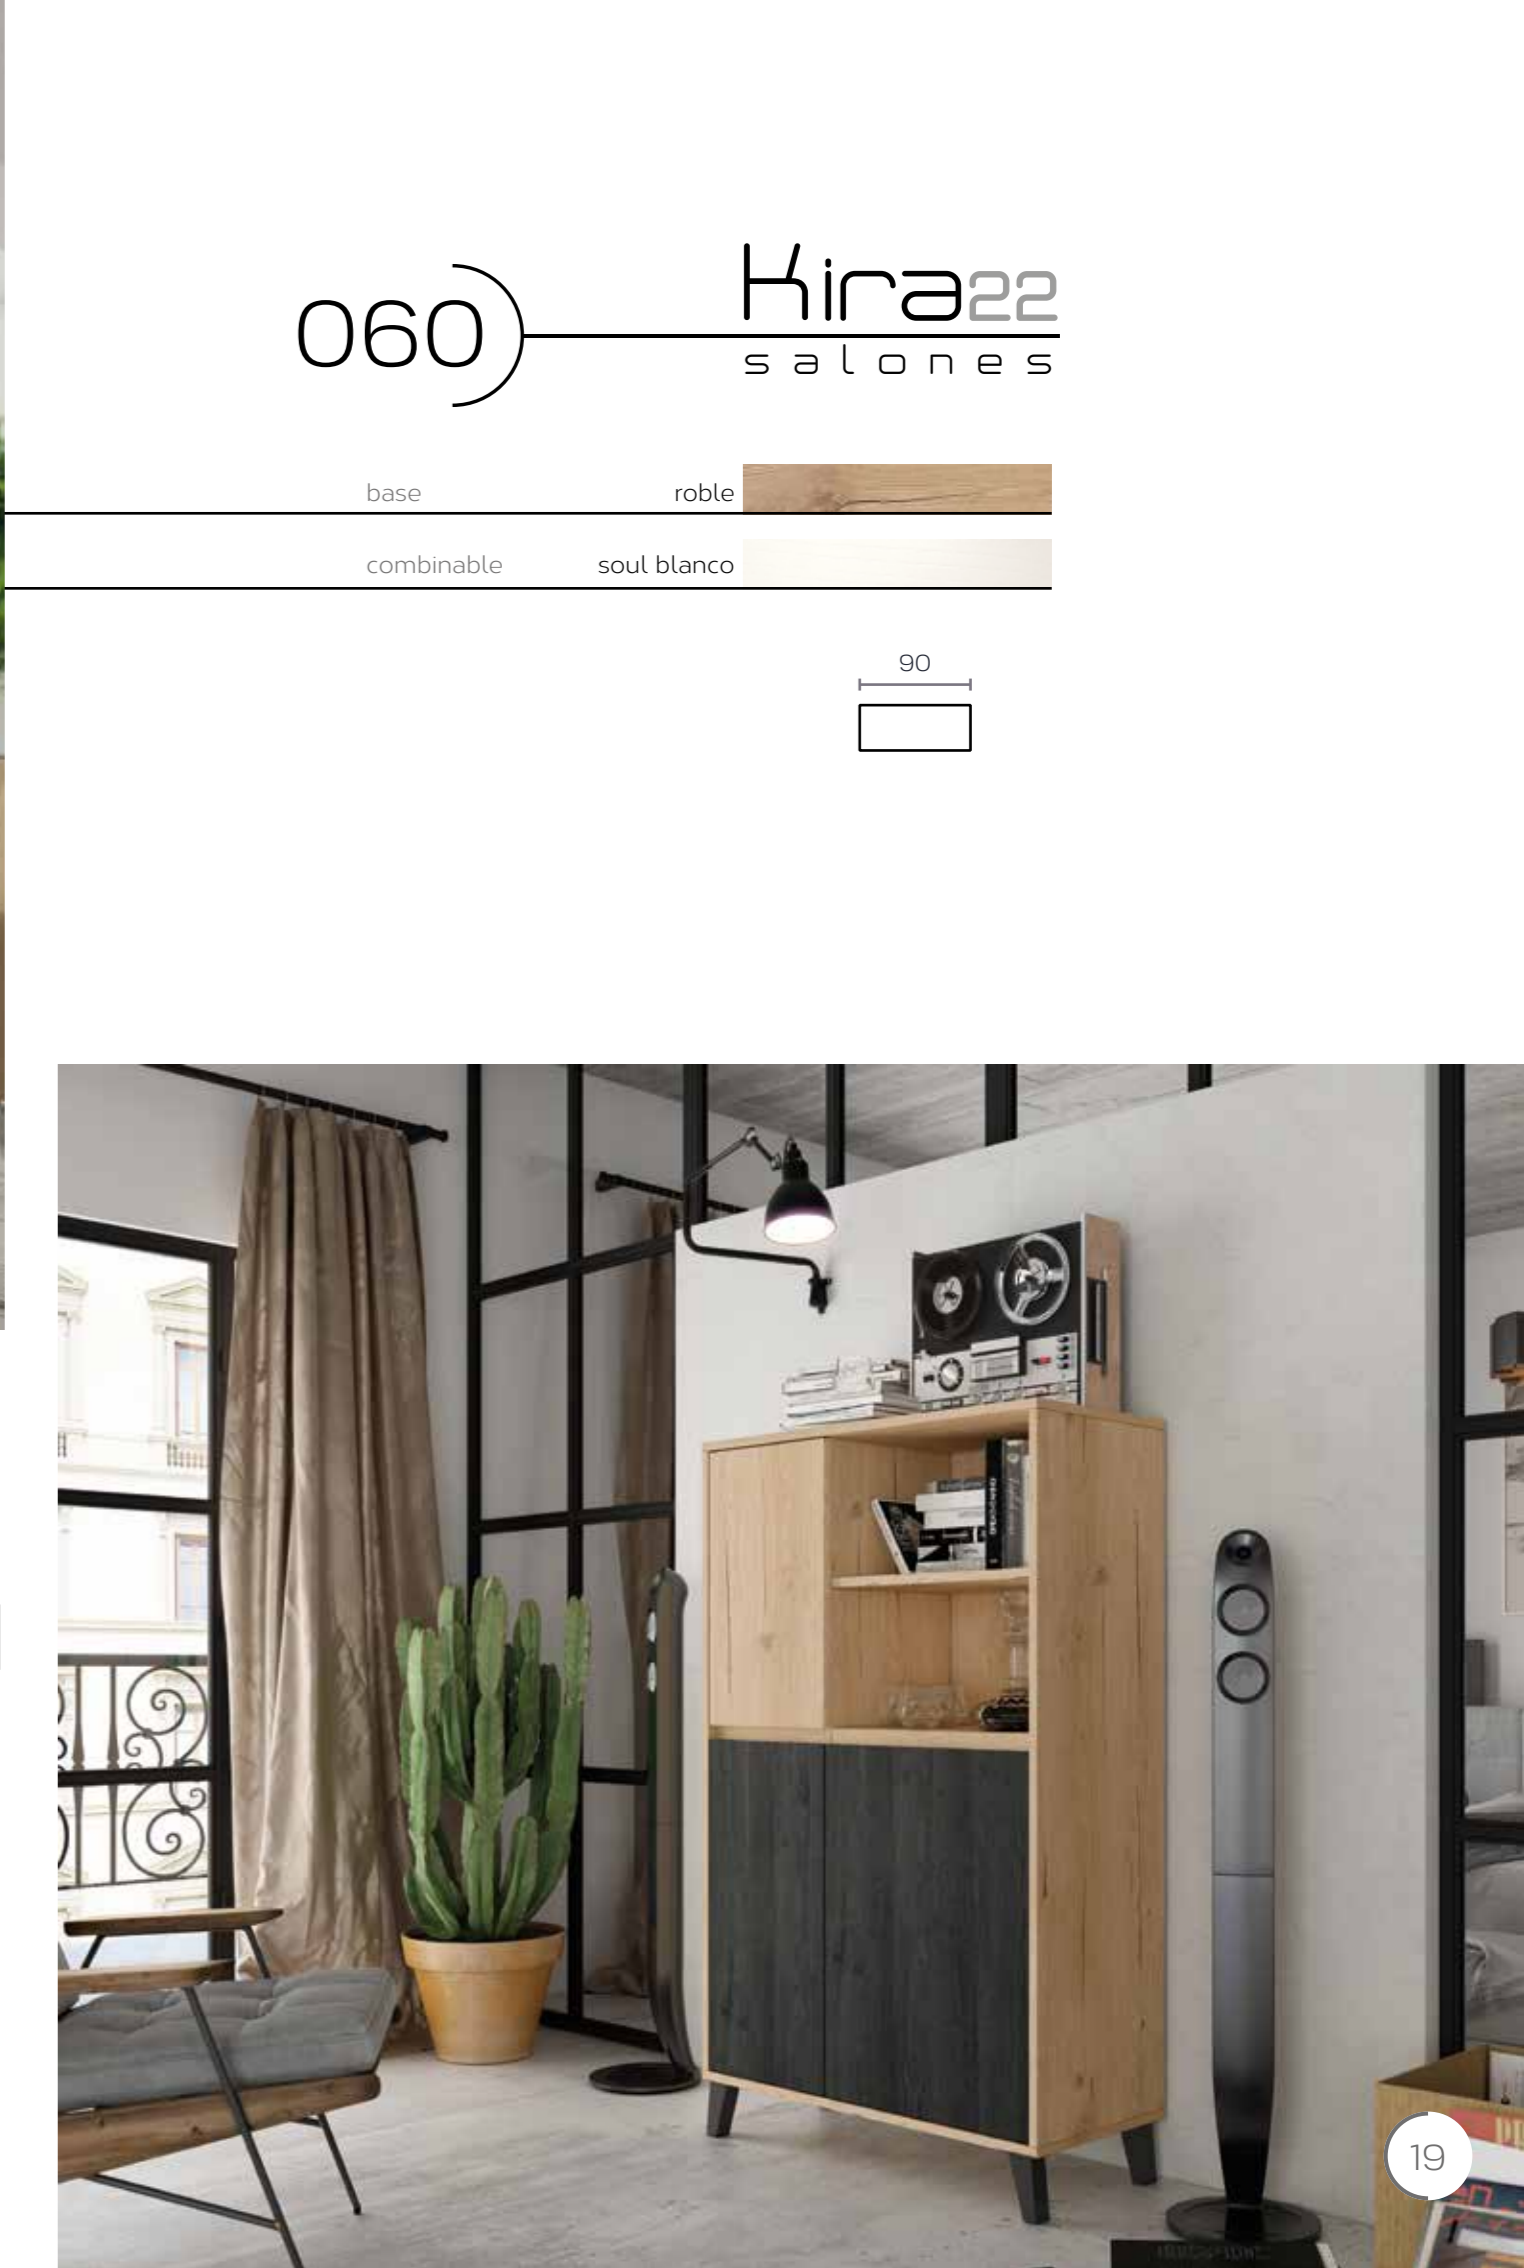

base roble  
combinable roble

detalle interior módulo 90 x 180 vitrina 2 puertas y 2 cajones con kit led para estantes

Kirazz  
salones 057

base

roble

combinable

ebony

058) — Kira22  
salones

base soul blanco  
combinable soul blanco

059) Kirazz salones

base soul blanco  
combinable roble

Kirazz salones 061

base roble  
combinable ebony

060) Kirazz salones

base roble  
combinable soul blanco

062) **Kirazz**  
salones