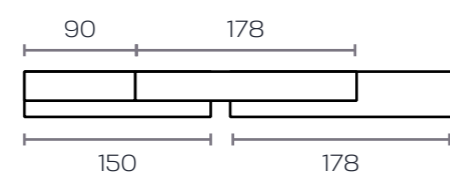

detalle interior  
bajo TV 2 puertas  
y 2 cajones

detalle interior aparador 150 de 2 puertas, 2 cajones y 5 huecos

Kirazz  
salones 074

base      soul blanco  
combinable      soul blanco

075) Kiraz22 salones