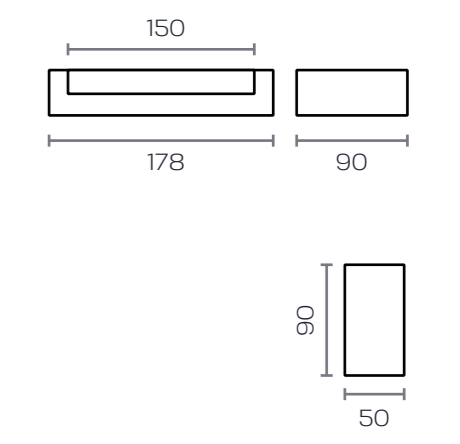

062) **Kirazz**
salones

base roble
combinable soul blanco