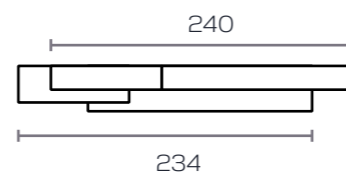

base roble   
combinable soul blanco 

071) Kira22  
salones

base

roble

combinable

ebony

detalle interior módulo terminal izquierdo ebony con kit led para estante

detalle interior módulo 90 x 135 3 puertas y 2 huecos