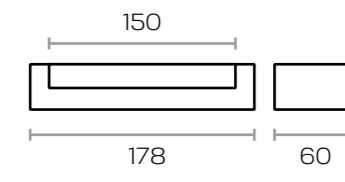

extensibles

rectangular extensible 140  
roble

rectangular extensible 140  
soul blanco

pata deslizante 135  
roble

pata deslizante 135  
soul blanco

cuadrada libro 90  
roble

cuadrada libro 90  
soul blanco

fija

cuadrada fija 90  
roble

cuadrada fija 90  
soul blanco

Kira  
22

Kirazz salones (051)

- base
- sout blanco
- combinable
- roble

detalle interior módulo terminal derecho soul blanco

Kirazz  
salones 052