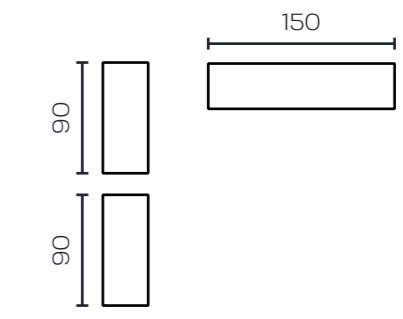

085) Kiraz22
salones

base roble
combinable roble